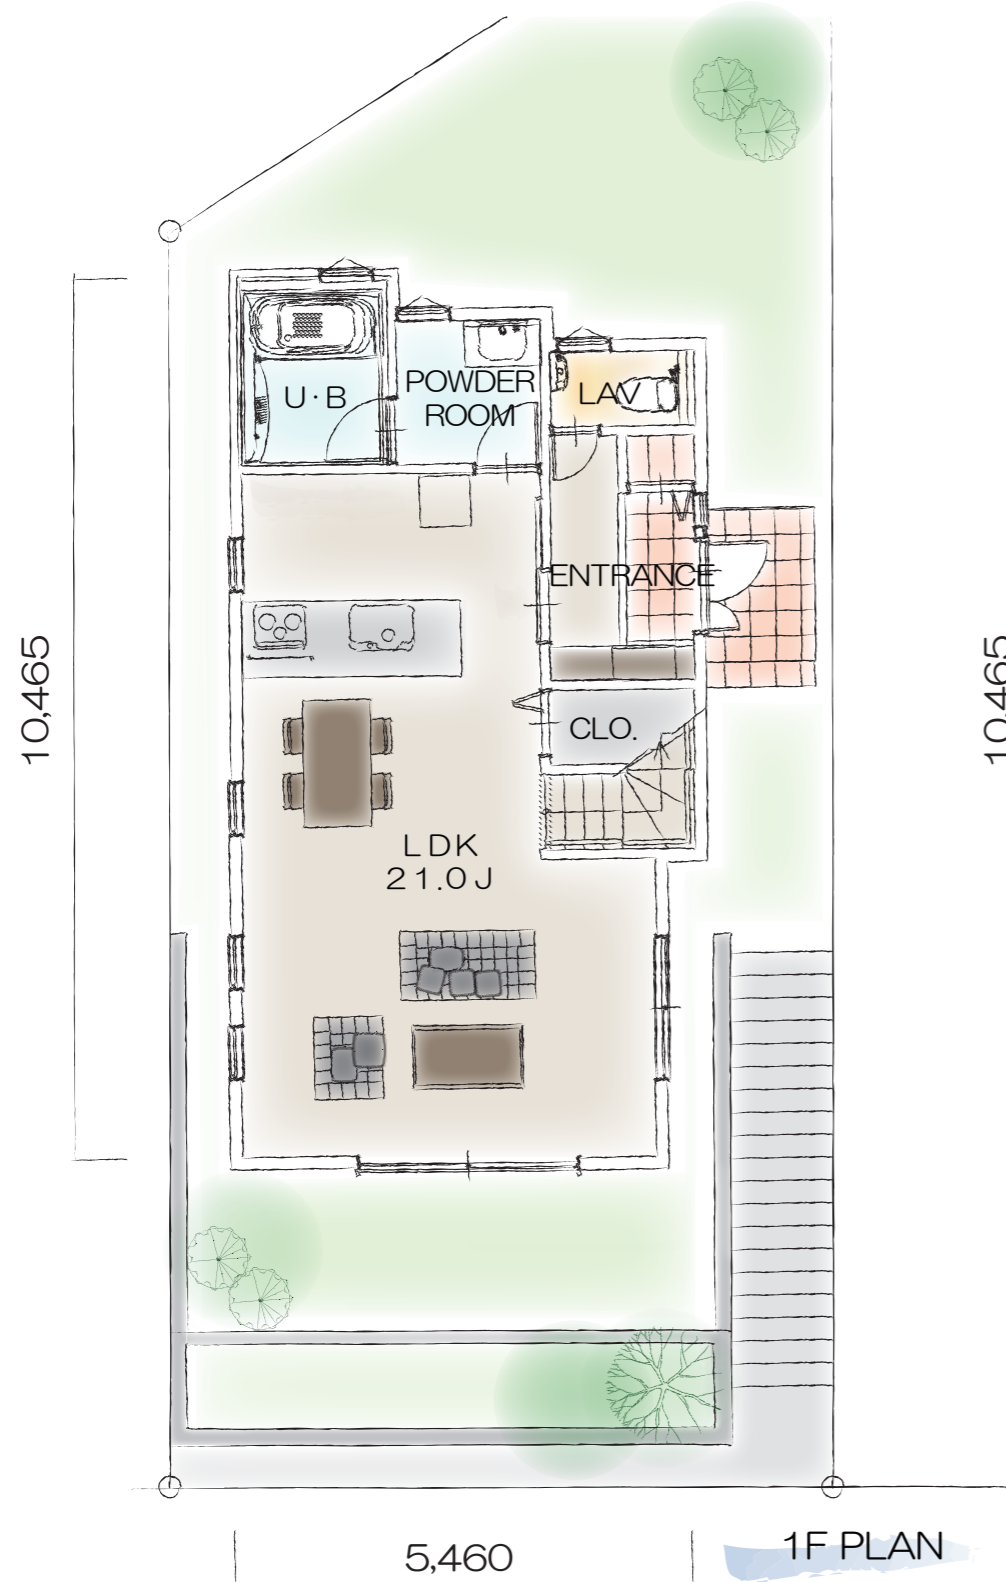

Le VillAGE

「ラ・ヴィレッジ」シリーズ
Plan E-001

- 明るく広々とした21帖のLDK
- 家族のコミュニケーションが生まれるリビング階段
- 便利な固定階段の小屋裏収納は多様に活用できます

ELEVATION

間取り	4LDK
TOTAL	109.05㎡
1F	53.16㎡
2F	55.89㎡
参考価格	2,110万円