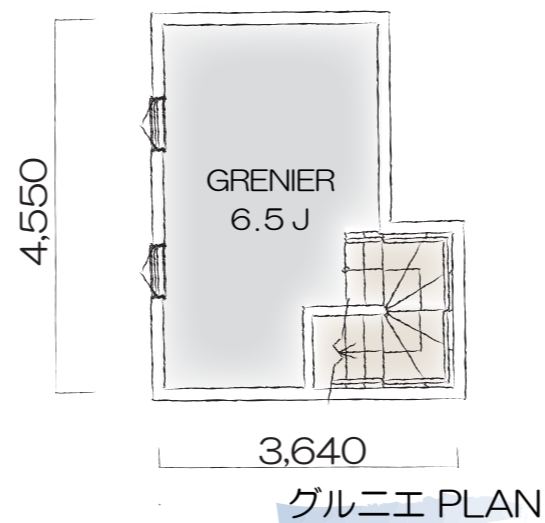

Le VillAGE

「ラ・ヴィレッジ」シリーズ
Plan E-001

- 明るく広々とした21帖のLDK
- 家族のコミュニケーションが生まれるリビング階段
- 便利な固定階段の小屋裏収納は多様に活用できます

ELEVATION

間取り	4LDK
TOTAL	109.05㎡
1F	53.16㎡
2F	55.89㎡
参考価格	2,110万円