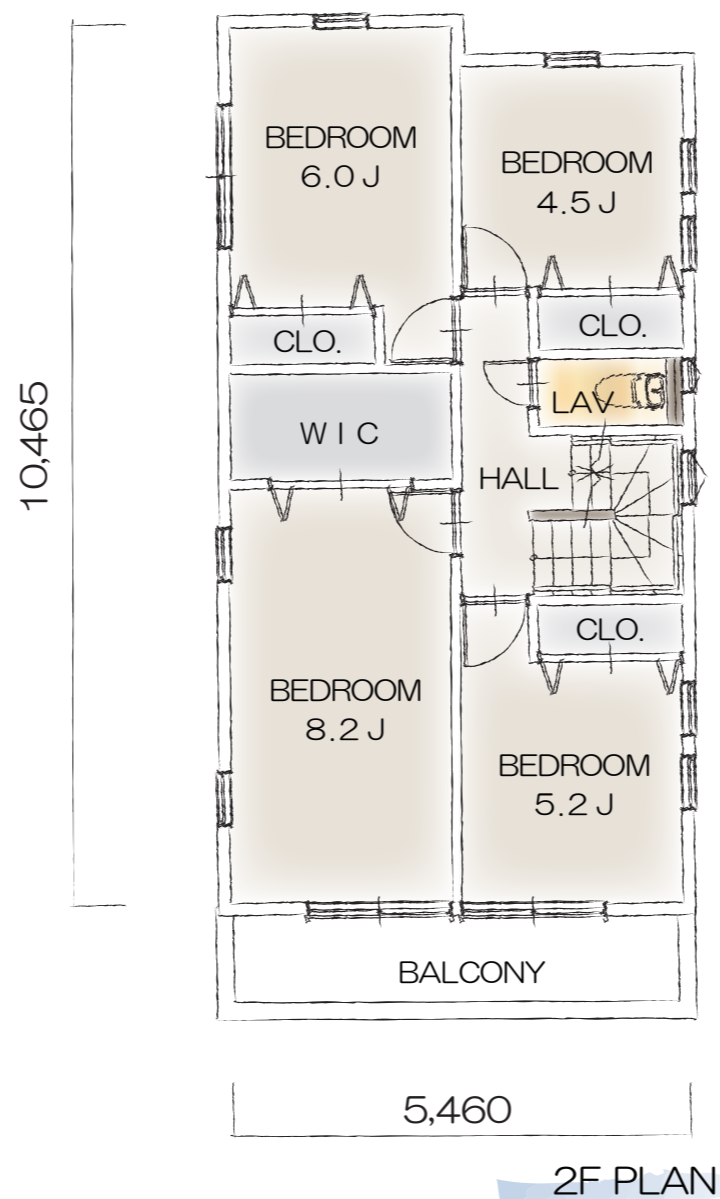

Le VillAGE

「ラ・ヴィレッジ」シリーズ
Plan E-001

- 明るく広々とした21帖のLDK
- 家族のコミュニケーションが生まれるリビング階段
- 便利な固定階段の小屋裏収納は多様に活用できます

ELEVATION

間取り	4LDK
TOTAL	109.05㎡
1F	53.16㎡
2F	55.89㎡
参考価格	2,110万円